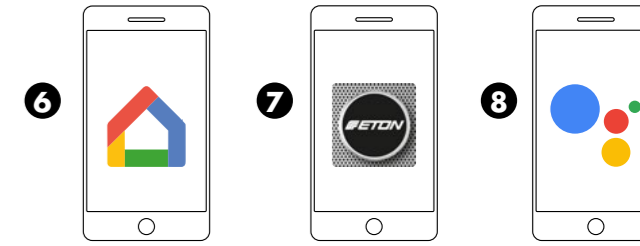

1 PLUG IN YOUR AIR4 USING THE POWER CABLE
VERBINDE DEINE AIR4 MIT DEM STROMKABEL

2 MAKE SURE THAT YOUR WIRELESS ROUTER IS SWITCHED ON
STELLE SICHER, DASS DEIN WLAN-ROUTER IN BETRIEB IST

3 PRESS THE ON/OFF BUTTON
DRÜCKE DEN ON/OFF-KNOPF

4 THE ROTARY KNOB ON THE FRONT WILL START FLASHING
DER DREHKNOPF AN DER FRONT BEGINNT ZU BLINKEN

5 DOWNLOAD THE ETON APP
LADE DIE ETON APP HERUNTER

SCAN QR-CODE
& GET THE APP!
www.etonair.com/app

CONFIGURING YOUR GOOGLE ASSISTANT KONFIGURATION DEINES GOOGLE ASSISTENTEN

6 DOWNLOAD THE GOOGLE HOME APP
LADE DIE GOOGLE HOME APP HERUNTER

7 OPEN THE ETON AIR APP
ÖFFNE DIE ETON AIR APP

8 RUN THROUGH GOOGLE HOME SETUP TO CONNECT YOUR SPEAKER TO THE GOOGLE ASSISTANT
NUTZE DIE GOOGLE HOME APP UM DEINEN LAUTSPRECHER MIT DEM GOOGLE ASSISTANT ZU VERBINDEN.