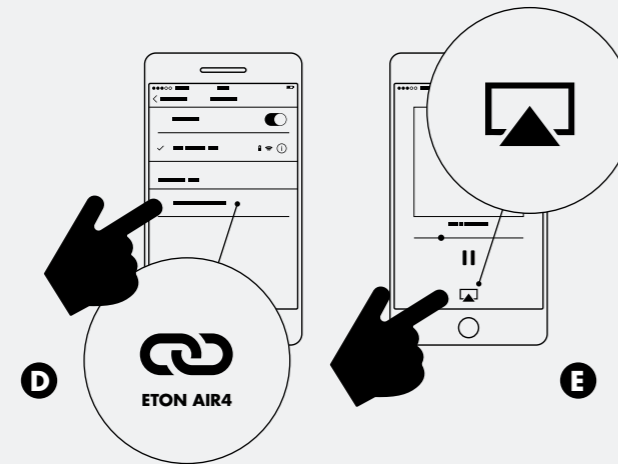

6 DOWNLOAD THE GOOGLE HOME APP
LADE DIE GOOGLE HOME APP HERUNTER

7 OPEN THE ETON AIR APP
ÖFFNE DIE ETON AIR APP

8 RUN THROUGH GOOGLE HOME SETUP TO CONNECT YOUR SPEAKER TO THE GOOGLE ASSISTANT
NUTZE DIE GOOGLE HOME APP UM DEINEN LAUTSPRECHER MIT DEM GOOGLE ASSISTANT ZU VERBINDEN.

CONFIGURING APPLE AIRPLAY APPLE AIRPLAY-KONFIGURATION

PLEASE NOTE: If the WiFi connection is made solely via Apple AirPlay, the multi-room function is not available.
HINWEIS: Wenn die WiFi-Verbindung ausschließlich mit Apple AirPlay erstellt wurde, ist keine Multiroom-Funktion möglich.

A **OPEN THE SETTINGS MENU ON YOUR DEVICE**
ÖFFNE DIE EINSTELLUNGEN DEINES GERÄTES

B **ACTIVATE BLUETOOTH CONNECTION**
AKTIVIERE DIE BLUETOOTH VERBINDUNG

C **GO TO THE WIFI SETTINGS**
GEHE ZU DEN WIFI-EINSTELLUNGEN

D **SEARCH AND PAIR THE AIR4**
SUCHE UND KOPPLE DIE AIR4

E **TAP THE AIRPLAY ICON IN YOUR MUSIC APP**
TIPPE AUF DAS AIRPLAY ICON IN DEINER MUSIC APP

REMOTE CONTROL FERNBEDIENUNG

9 **REMOTE CONTROL FUNCTIONS**
FUNKTIONEN DER FERNBEDIENUNG