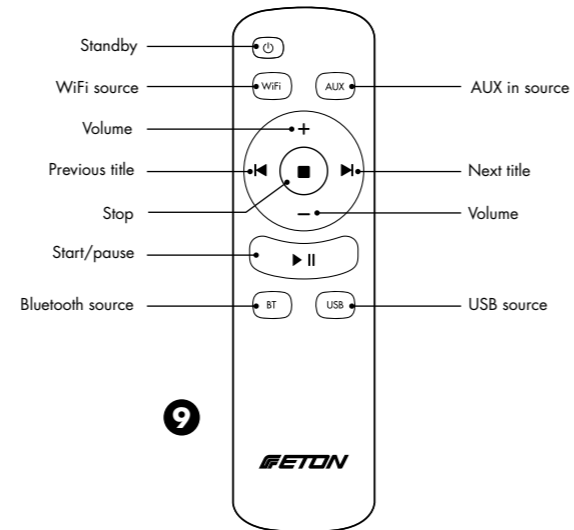

QUICKSTART GUIDE

GET READY!

AIR4

WHAT'S INCLUDED? WAS IST ENTHALTEN?

1x ETON AIR4
1x ETON AIR4

1x remote control
1x Fernbedienung

2x power cable
2x Stromkabel

1x audio cable
1x Audiokabel

CONFIGURING APPLE AIRPLAY APPLE AIRPLAY-KONFIGURATION

PLEASE NOTE: If the WiFi connection is made solely via Apple AirPlay, the multi-room function is not available.
HINWEIS: Wenn die WiFi-Verbindung ausschließlich mit Apple AirPlay erstellt wurde, ist keine Multiroom-Funktion möglich.

A **OPEN THE SETTINGS MENU ON YOUR DEVICE**
ÖFFNE DIE EINSTELLUNGEN DEINES GERÄTES

B **ACTIVATE BLUETOOTH CONNECTION**
AKTIVIERE DIE BLUETOOTH VERBINDUNG

C **GO TO THE WIFI SETTINGS**
GEHE ZU DEN WIFI-EINSTELLUNGEN

D **SEARCH AND PAIR THE AIR4**
SUCHE UND KOPPLE DIE AIR4

E **TAP THE AIRPLAY ICON IN YOUR MUSIC APP**
TIPPE AUF DAS AIRPLAY ICON IN DEINER MUSIC APP

REMOTE CONTROL FERNBEDIENUNG

9 **REMOTE CONTROL FUNCTIONS**
FUNKTIONEN DER FERNBEDIENUNG