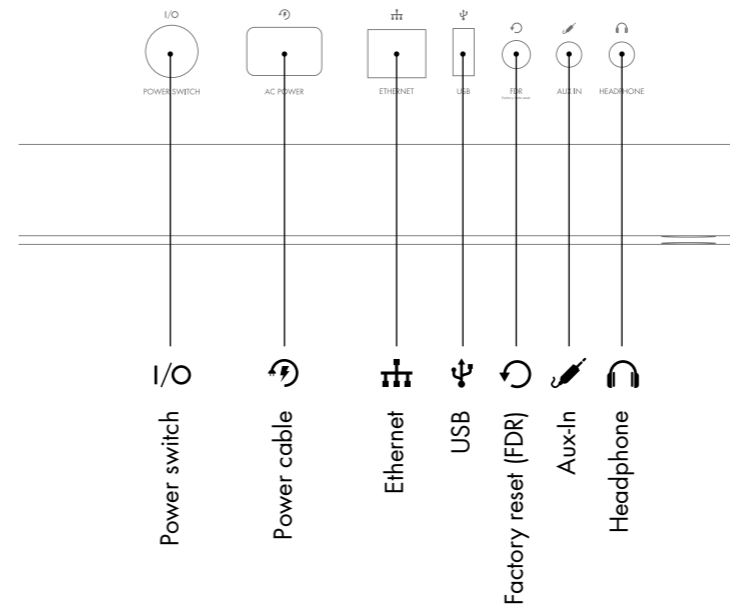

A **OPEN THE SETTINGS MENU ON YOUR DEVICE**
ÖFFNE DIE EINSTELLUNGEN DEINES GERÄTES

B **ACTIVATE BLUETOOTH CONNECTION**
AKTIVIERE DIE BLUETOOTH VERBINDUNG

C **GO TO THE WIFI SETTINGS**
GEHE ZU DEN WIFI-EINSTELLUNGEN

D **SEARCH AND PAIR THE AIR4**
SUCHE UND KOPPLE DIE AIR4

E **TAP THE AIRPLAY ICON IN YOUR MUSIC APP**
TIPPE AUF DAS AIRPLAY ICON IN DEINER MUSIC APP

REMOTE CONTROL FERNBEDIENUNG

9 **REMOTE CONTROL FUNCTIONS**
FUNKTIONEN DER FERNBEDIENUNG

CONTROL KNOB & INPUTS BEDIENKNOPF & EINGÄNGE

- LED Status
- Power on initial (~50 sec.)
- Update in progress
- Network setting / not connected
- Source is WiFi
- Source is Bluetooth
- Source is USB
- Source is AUX In

10 **SET THE VOLUME**
LAUTSTÄRKE EINSTELLEN

11 **PLAY / PAUSE**
PLAY / PAUSE

CONNECTIONS AND BUTTONS ANSCHLÜSSE UND KNÖPFE

CONTACT US KONTAKT

Got any questions or suggestions, or need help using your ETON AIR wireless streaming product? Then contact us using the details below: