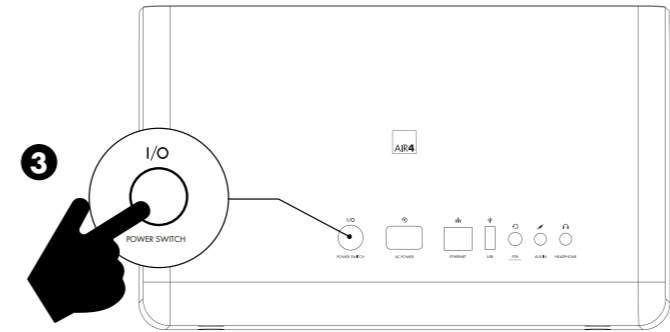

QUICKSTART GUIDE

GET READY!

AIR4

WHAT'S INCLUDED? WAS IST ENTHALTEN?

1x ETON AIR4
1x ETON AIR4

1x remote control
1x Fernbedienung

2x power cable
2x Stromkabel

1x audio cable
1x Audiokabel

1 PLUG IN YOUR AIR4 USING THE POWER CABLE
VERBINDE DEINE AIR4 MIT DEM STROMKABEL

2 MAKE SURE THAT YOUR WIRELESS ROUTER IS SWITCHED ON
STELLE SICHER, DASS DEIN WLAN-ROUTER IN BETRIEB IST

3 PRESS THE ON/OFF BUTTON
DRÜCKE DEN ON/OFF-KNOPF