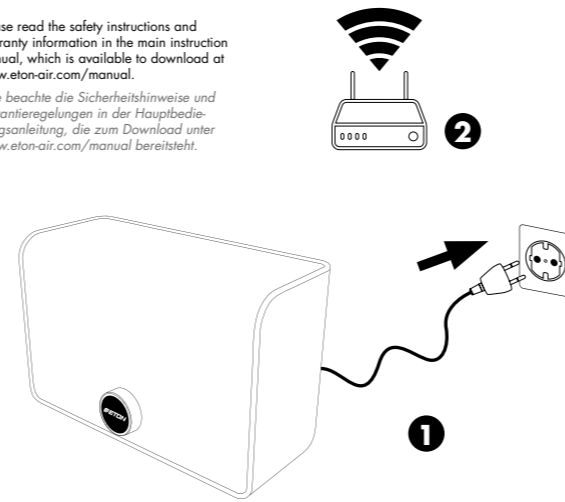

QUICKSTART GUIDE

GET READY!

AIR4

WHAT'S INCLUDED? WAS IST ENTHALTEN?

1x ETON AIR4
1x ETON AIR4

1x remote control
1x Fernbedienung

2x power cable
2x Stromkabel

1x audio cable
1x Audiokabel

INSTALLATION INSTALLATION

Please read the safety instructions and warranty information in the main instruction manual, which is available to download at www.eton-air.com/manual.

Bitte beachte die Sicherheitshinweise und Garantieregelungen in der Hauptbedienungsanleitung, die zum Download unter www.eton-air.com/manual bereitsteht.

1 PLUG IN YOUR AIR4 USING THE POWER CABLE
VERBINDE DEINE AIR4 MIT DEM STROMKABEL

2 MAKE SURE THAT YOUR WIRELESS ROUTER IS SWITCHED ON
STELLE SICHER, DASS DEIN WLAN-ROUTER IN BETRIEB IST

3 PRESS THE ON/OFF BUTTON
DRÜCKE DEN ON/OFF-KNOPF